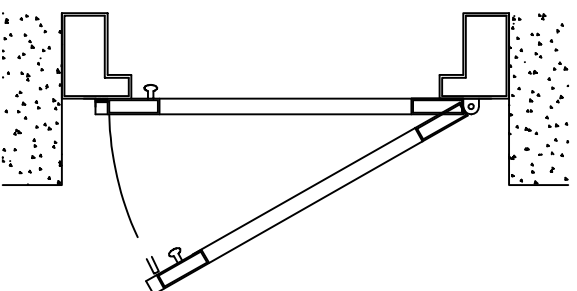

TIPO B. FIJACION A MURO SOPORTE-CLIP MOSQUITERA FIJA

MEDIDAS LUZ DE VENTANA

ESCUADRA MOSQUITERA FIJA

PERFIL MOSQUITERA FIJA

10.9x28

7.0x8.0

Ø 6.0

SOPORTE ACERO INOX. MOSQ. FIJA

### TIPOS DE FIJACION MOSQUITERA MARCO FIJO

TIPO A  
SOPORTE PALOMILLAS

TIPO B  
SOPORTE CLIP ACERO-INOX

TIPO C  
IMAN

TIPO D  
SUECCION SIN TORNILLOS