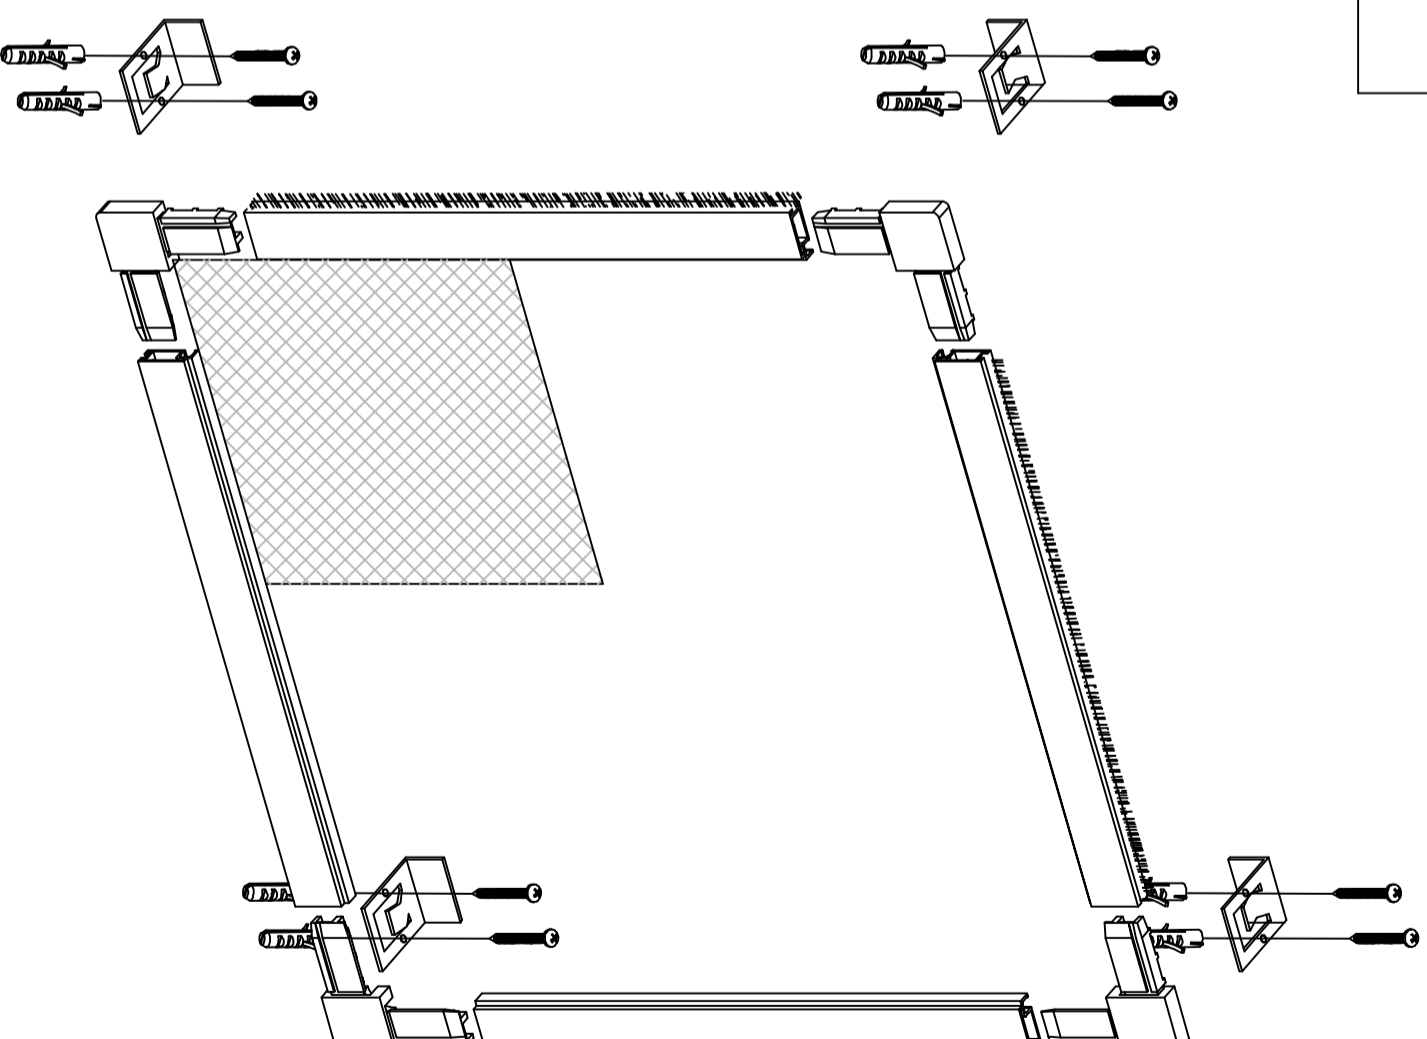

TIPO B. FIJACION A MURO SOPORTE-CLIP MOSQUITERA FIJA

MEDIDAS LUZ DE VENTANA

ESCUADRA MOSQUITERA FIJA

PERFIL MOSQUITERA FIJA

10.9x28

7.0x8.0

Ø 6.0

SOPORTE ACERO INOX. MOSQ. FIJA

### TIPOS DE FIJACION MOSQUITERA MARCO FIJO

TIPO A  
SOPORTE PALOMILLAS

TIPO B  
SOPORTE CLIP ACERO-INOX

TIPO C  
IMAN

TIPO D  
SUECCION SIN TORNILLOS