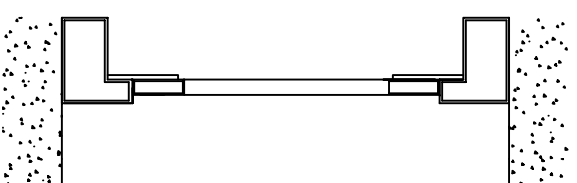

TIPO B. FIJACION A MURO SOPORTE-CLIP MOSQUITERA FIJA

MEDIDAS LUZ DE VENTANA

ESCUADRA MOSQUITERA FIJA

PERFIL MOSQUITERA FIJA

10.9x28

7.0x8.0

Ø 6.0

SOPORTE ACERO INOX. MOSQ. FIJA

### TIPOS DE FIJACION MOSQUITERA MARCO FIJO

TIPO A  
SOPORTE PALOMILLAS

TIPO B  
SOPORTE CLIP ACERO-INOX

TIPO C  
IMAN

TIPO D  
SUECCION SIN TORNILLOS